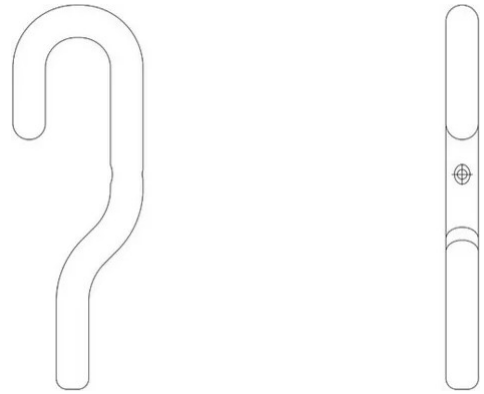

Gancio Per Attacco A Parete Trilly

Emiliana Martinelli

Tipologia

colori

Utilizzo

Esterno

Gancio per attacco a parete (opzionale)

Famiglia Gancio per attacco a parete Trilly
Tipologia
Utilizzo Esterno

Dimensioni

Peso 0.2 Kg

Materiali

Certificazioni

EcoLabel

Codice varianti colore

30837